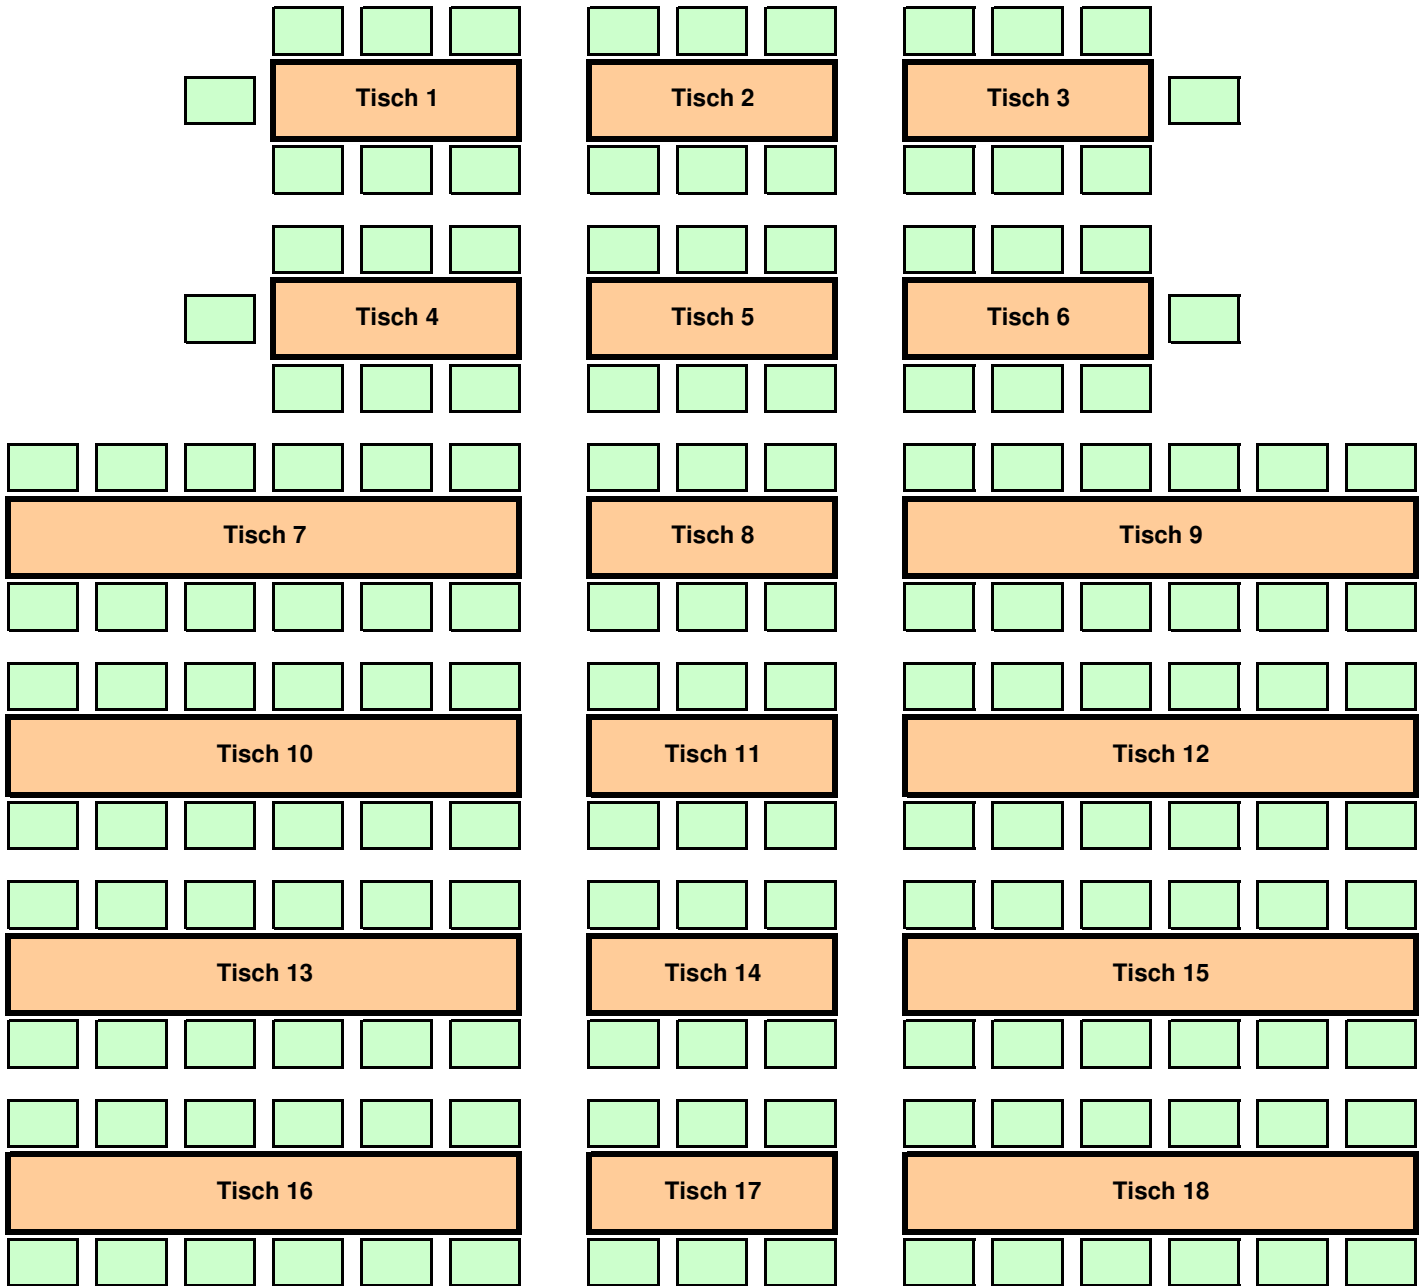

Freie
Platzwahl
am Tisch !!

Bühne

160
Sitzplätze

Sitzplan Herbstvorstellungen
im Marienheim